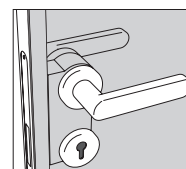

ALADIN

Design Piero Lissoni

ALADIN SWING PLAIN MONO

ALADIN SWING PLAIN DUO

MANIGLIE PORTA BATTENTE / HANDLES SWING DOOR

Maniglia senza blocco /
Handle without block

codice
code
LSBA

Maniglia con chiusura privacy /
Handle with privacy lock

codice
code
LCPA

Maniglia con chiave /
Handle with key lock

codice
code
LCCA

Maniglia con cilindro /
Handle with cylinder lock

codice
code
LCYA

codice
code
LSBB

codice
code
LCPB

codice
code
LCCB

codice
code
LCYB

POMOLI PORTA BATTENTE / KNOBS SWING DOOR

Pomolo senza blocco /
Knob without block

codice
code
PSB

Pomolo con chiusura privacy /
Knob with privacy lock

codice
code
PCP

Pomolo con chiave /
Knob with key lock