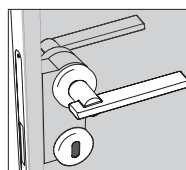

ALADIN

Design Piero Lissoni

ALADIN SWING PLAIN MONO

ALADIN SWING PLAIN DUO

MANIGLIE PORTA BATTENTE / HANDLES SWING DOOR

Maniglia senza blocco /
Handle without block

codice
code
LSBA

Maniglia con chiusura privacy /
Handle with privacy lock

codice
code
LCPA

Maniglia con chiave /
Handle with key lock

codice
code
LCCA

Maniglia con cilindro /
Handle with cylinder lock

codice
code
LCYA

codice
code
LSBB

codice
code
LCPB

codice
code
LCCB