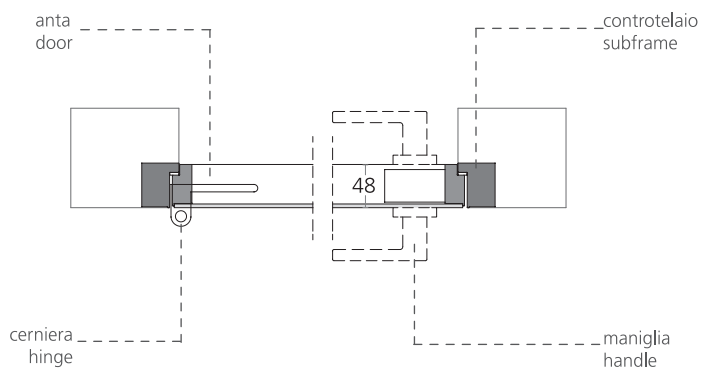

ALADIN SWING PLAIN MONO

Aladin Swing Plain Mono è una porta singola a battente raso muro prodotta su misura, con cerniere a perno regolabili. Un vetro è applicato su un lato di un telaio in alluminio, disponibile in cinque finiture, in modo da avere una faccia con superficie planare e l'altra con superficie arretrata rispetto alla cornice perimetrale. Il vetro può essere monolitico temperato 6 mm oppure stratificato 3 + 3 mm temperato, disponibile in una vastissima gamma di finiture. Tutti i vetri sono certificati secondo le normative di sicurezza ANSI Z97.1 e UNI EN12150. Sono disponibili anche pannelli in gres con diverse finiture. E' possibile montare diversi tipi di serrature e scegliere tra maniglia o pomolo, nella stessa finitura del telaio. Il controtelaio in alluminio decappato, invisibile quando la porta è chiusa, è disponibile sia per pareti cementizie sia in cartongesso e può essere verniciato direttamente con la pitturazione delle pareti. Disponibile anche nella versione filo soffitto.