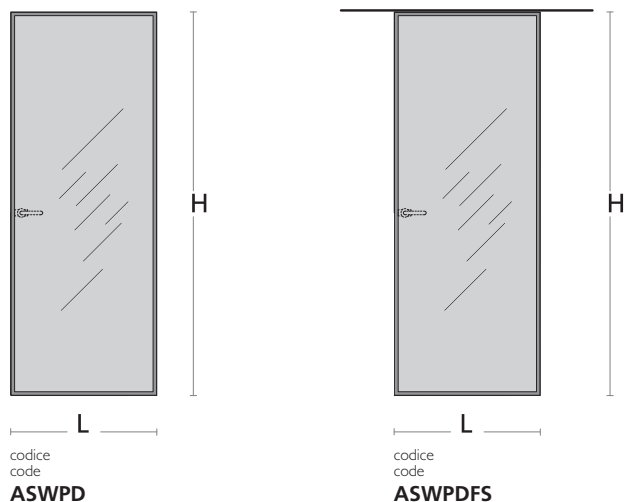

Sono disponibili anche pannelli in gres o in legno, con diverse finiture ed essenze. E' possibile montare diversi tipi di serrature e scegliere tra maniglia o pomolo nella stessa finitura del telaio.

Il controtelaio in alluminio decappato, invisibile quando la porta è chiusa, è disponibile sia per pareti cementizie sia in cartongesso e può essere verniciato direttamente con la pitturazione delle pareti.

Disponibile anche nella versione filo soffitto.

Aladin Swing Plain Duo is a single custom-made swing door with a concealed frame and with adjustable pivot hinge openings.

The 4 mm thick tempered glasses are applied on both faces of an aluminium frame, available in five different finishes, so as to form a volume with an internal air chamber.

The glasses are available in a wide range of finishes and they are certified according to the safety regulation ANSI Z97.1 and UNI EN12150.

Panels in stoneware and in wood with different finishes and essences are available too.

It is possible to assemble different locks and choose either between handle and knob in the finishes as the frame.

The pickled aluminium subframe, invisible when the door is closed, is available for both cement walls and plasterboard and can be varnished during the painting of the walls.

Available also in the version with frame flush with the ceiling.

GLAS
ITALIA

Sede, direzione commerciale e showroom: Via Cavour 29 - 20846 Macherio (MB)
tel. +39 039.23 23 202 ra - fax +39 039.23 23 212 - e-mail: glas@glasitalia.com - www.glasitalia.com