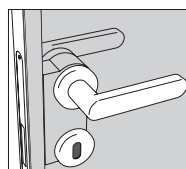

ALADIN

Design Piero Lissoni

ALADIN SWING PLAIN MONO

ALADIN SWING PLAIN DUO

MANIGLIE PORTA BATTENTE / HANDLES SWING DOOR

Maniglia senza blocco /
Handle without block

codice
code
LSBA

Maniglia con chiusura privacy /
Handle with privacy lock

codice
code
LCPA

Maniglia con chiave /
Handle with key lock

codice
code
LCCA

Maniglia con cilindro /
Handle with cylinder lock

codice
code
LCYA

codice
code
LSBB

codice
code
LCPB

codice
code
LCCB

codice
code
LCYB

POMOLI PORTA BATTENTE / KNOBS SWING DOOR

Pomolo senza blocco /
Knob without block

codice
code
PSB

Pomolo con chiusura privacy /
Knob with privacy lock

codice
code
PCP

Pomolo con chiave /
Knob with key lock