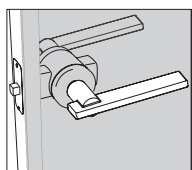

ALADIN

Design Piero Lissoni

ALADIN SWING PLAIN MONO

ALADIN SWING PLAIN DUO

MANIGLIE PORTA BATTENTE / HANDLES SWING DOOR

Maniglia senza blocco /
Handle without block

codice
code
LSBA

Maniglia con chiusura privacy /
Handle with privacy lock

codice
code
LCPA

Maniglia con chiave /
Handle with key lock

codice
code
LCCA

Maniglia con cilindro /
Handle with cylinder lock

codice
code
LCYA

codice
code
LSBB

codice
code
LCPB

codice
code
LCCB