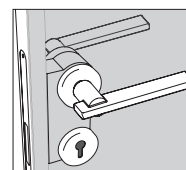

ALADIN

Design Piero Lissoni

ALADIN SWING PLAIN MONO

ALADIN SWING PLAIN DUO

MANIGLIE PORTA BATTENTE / HANDLES SWING DOOR

Maniglia senza blocco /
Handle without block

codice
code
LSBA

Maniglia con chiusura privacy /
Handle with privacy lock

codice
code
LCPA

Maniglia con chiave /
Handle with key lock

codice
code
LCCA

Maniglia con cilindro /
Handle with cylinder lock

codice
code
LCYA

codice
code
LSBB

codice
code
LCPB

codice
code
LCCB