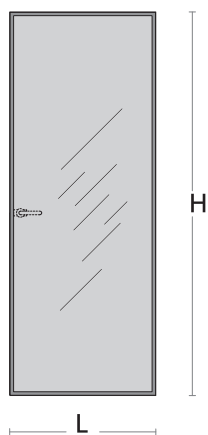

Aladin Swing Plain Mono is single a custom-made swing door with concealed frame and adjustable pivot hinges. A glass is applied on one side of an aluminium frame, available in five different finishes, so as to have a face with a flush surface, and another surface rebated from the perimeter aluminium frame. The glass can be monolithic tempered 6 mm in a single piece or tempered laminated 3 + 3 mm available in a wide range of different finishes. All glasses are certified according to the safety regulation ANSI Z97.1 and UNI EN12150. Panels in stoneware with different finishes are available too. It is possible to assemble different kind of locks and choose between handle and knob, which are provided in the same finishes as the frame. The pickled aluminium subframe, invisible when the door is closed, is available for both cement walls and plasterboard and can be varnished during the painting of the walls. Available also in the version with frame flush with the ceiling.

codice
code
ASWPM