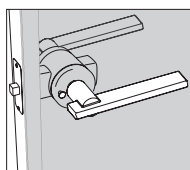

ALADIN

Design Piero Lissoni

ALADIN SWING PLAIN MONO

ALADIN SWING PLAIN DUO

MANIGLIE PORTA BATTENTE / HANDLES SWING DOOR

Maniglia senza blocco /
Handle without block

codice
code
LSBA

Maniglia con chiusura privacy /
Handle with privacy lock

codice
code
LCPA

Maniglia con chiave /
Handle with key lock

codice
code
LCCA

Maniglia con cilindro /
Handle with cylinder lock

codice
code
LCYA

codice
code
LSBB

codice
code
LCPB

codice
code
LCCB