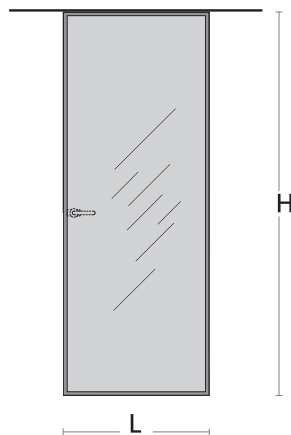

codice
code
ASWPMFS