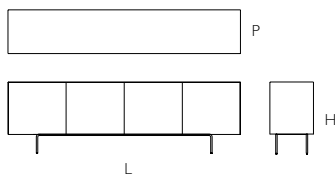

Magic Box

DESIGN PIERO LISSONI

MGB01/02/03/04/05/07/08

MGB01

MGB02

MGB03

MGB04

MGB05

MGB07

MGB08

	L Larghezza Width	P Profondità Depth	H Altezza Height	
MGB01	cm 242	cm 45	cm 54	(con 4 ante/with 4 doors)
MGB02	cm 242	cm 45	cm 80	(con 4 ante-con gambe/ with 4 doors-with legs)
MGB03	cm 120	cm 45	cm 54	(con 2 ante/with 2 doors)
MGB04	cm 120	cm 45	cm 80	(con 2 ante-con gambe/ with 2 doors-with legs)
MGB05	cm 120	cm 45	cm 107	(con 2 ante/with 2 doors) (no gres)
MGB07	cm 180	cm 45	cm 54	(con 3 ante/with 3 doors)
MGB08	cm 180	cm 45	cm 80	(con 3 ante-con gambe/ with 3 doors-with legs)