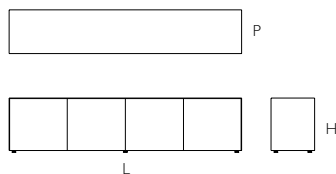

Magic Box

DESIGN PIERO LISSONI

MGB01/02/03/04/05/07/08

MGB01

MGB02

MGB03

MGB04

MGB05

MGB07

MGB08

	L Larghezza Width	P Profondità Depth	H Altezza Height	
MGB01	cm 242	cm 45	cm 54	(con 4 ante/with 4 doors)
MGB02	cm 242	cm 45	cm 80	(con 4 ante-con gambe/ with 4 doors-with legs)
MGB03	cm 120	cm 45	cm 54	(con 2 ante/with 2 doors)
MGB04	cm 120	cm 45	cm 80	(con 2 ante-con gambe/ with 2 doors-with legs)
MGB05	cm 120	cm 45	cm 107	(con 2 ante/with 2 doors) (no gres)
MGB07	cm 180	cm 45	cm 54	(con 3 ante/with 3 doors)
MGB08	cm 180	cm 45	cm 80	(con 3 ante-con gambe/ with 3 doors-with legs)