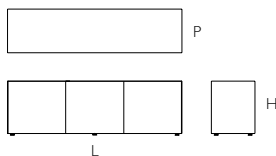

Magic Box

DESIGN PIERO LISSONI

MGB01/02/03/04/05/07/08

MGB01

MGB02

MGB03

MGB04

MGB05

MGB07

MGB08

	L Larghezza Width	P Profondità Depth	H Altezza Height	
MGB01	cm 242	cm 45	cm 54	(con 4 ante/with 4 doors)
MGB02	cm 242	cm 45	cm 80	(con 4 ante-con gambe/ with 4 doors-with legs)
MGB03	cm 120	cm 45	cm 54	(con 2 ante/with 2 doors)
MGB04	cm 120	cm 45	cm 80	(con 2 ante-con gambe/ with 2 doors-with legs)
MGB05	cm 120	cm 45	cm 107	(con 2 ante/with 2 doors) (no gres)
MGB07	cm 180	cm 45	cm 54	(con 3 ante/with 3 doors)
MGB08	cm 180	cm 45	cm 80	(con 3 ante-con gambe/ with 3 doors-with legs)