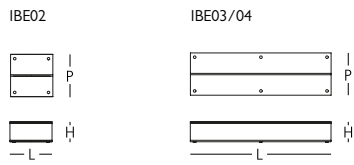

# I-Beam

DESIGN JEAN-MARIE MASSAUD

IBE02/03/04/06/07

	L Larghezza Width	P Profondità Depth	H Altezza Height
IBE02	cm 60	cm 60	cm 29
IBE03	cm 200	cm 60	cm 29
IBE04	cm 140	cm 60	cm 29
IBE06	cm 60	cm 60	-
IBE07	cm 140	cm 60	-