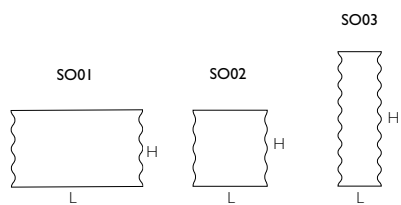

Onda

DESIGN ALESSANDRO MENDINI

SO01/02/03

	L Larghezza Width	P Profondità Depth	H Altezza Height
SO01	cm 140	-	cm 80
SO02	cm 80	-	cm 80
SO03	cm 50	-	cm 160

Lesena

DESIGN ALESSANDRO MENDINI

SL01

GLAS
ITALIA

	L Larghezza Width	P Profondità Depth	H Altezza Height
SL01	cm 70	-	cm 170