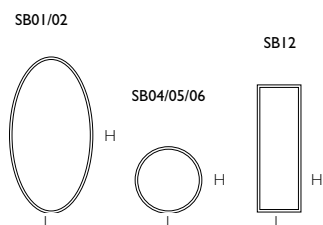

Bric

DESIGN NANDA VIGO

SB01/02 SB04/05/06 SB12

	L Larghezza Width	P Profondità Depth	H Altezza Height
SB01 ovale	cm 90	-	cm 180
SB02 ovale	cm 70	-	cm 140
SB04	cm Ø120	-	-
SB05	cm Ø80	-	-
SB06	cm Ø60	-	-
SB12	cm 50	-	cm 150