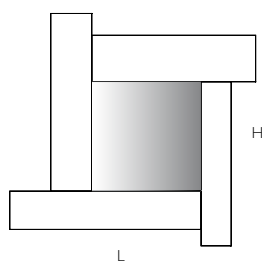

# Gli Specchi di Dioniso

DESIGN ETTORE SOTTASS

GLI SPECCHI DI DIONISO 1/2/3/4/5/6

GLI SPECCHI DI DIONISO 1

GLI SPECCHI DI DIONISO 2

GLI SPECCHI DI DIONISO 3

GLI SPECCHI DI DIONISO 4

GLI SPECCHI DI DIONISO 5

GLI SPECCHI DI DIONISO 6

	L Larghezza Width	P Profondità Depth	H Altezza Height
GLI SPECCHI DI DIONISO 1	cm 60	-	cm 58
GLI SPECCHI DI DIONISO 2	cm 70	-	cm 64
GLI SPECCHI DI DIONISO 3	cm 52,5	-	cm 50
GLI SPECCHI DI DIONISO 4	cm 72	-	cm 52
GLI SPECCHI DI DIONISO 5	cm 69	-	cm 69
GLI SPECCHI DI DIONISO 6	cm 63	-	cm 72