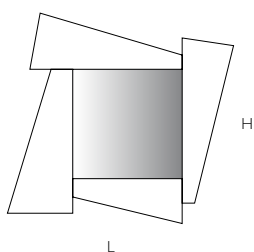

# Gli Specchi di Dioniso

DESIGN ETTORE SOTTASS

GLI SPECCHI DI DIONISO 1/2/3/4/5/6

GLI SPECCHI DI DIONISO 1

GLI SPECCHI DI DIONISO 2

GLI SPECCHI DI DIONISO 3

GLI SPECCHI DI DIONISO 4

GLI SPECCHI DI DIONISO 5

GLI SPECCHI DI DIONISO 6

	L Larghezza Width	P Profondità Depth	H Altezza Height
GLI SPECCHI DI DIONISO 1	cm 60	-	cm 58
GLI SPECCHI DI DIONISO 2	cm 70	-	cm 64
GLI SPECCHI DI DIONISO 3	cm 52,5	-	cm 50
GLI SPECCHI DI DIONISO 4	cm 72	-	cm 52
GLI SPECCHI DI DIONISO 5	cm 69	-	cm 69
GLI SPECCHI DI DIONISO 6	cm 63	-	cm 72