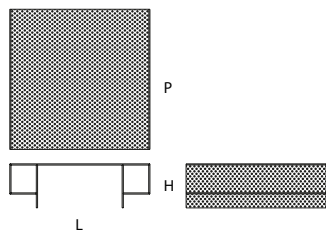

Robotin

DESIGN PATRICIA URQUIOLA

ROB01/02/03/04/05

ROB01

ROB02

ROB03

ROB04

ROB05

	L Larghezza Width	P Profondità Depth	H Altezza Height
ROB01	cm 132	cm 41	cm 79
ROB02	cm 164	cm 51	cm 71
ROB03	cm 56	cm 41	cm 55
ROB04	cm 112	cm 112	cm 35
ROB05	cm 120	cm 85	cm 35