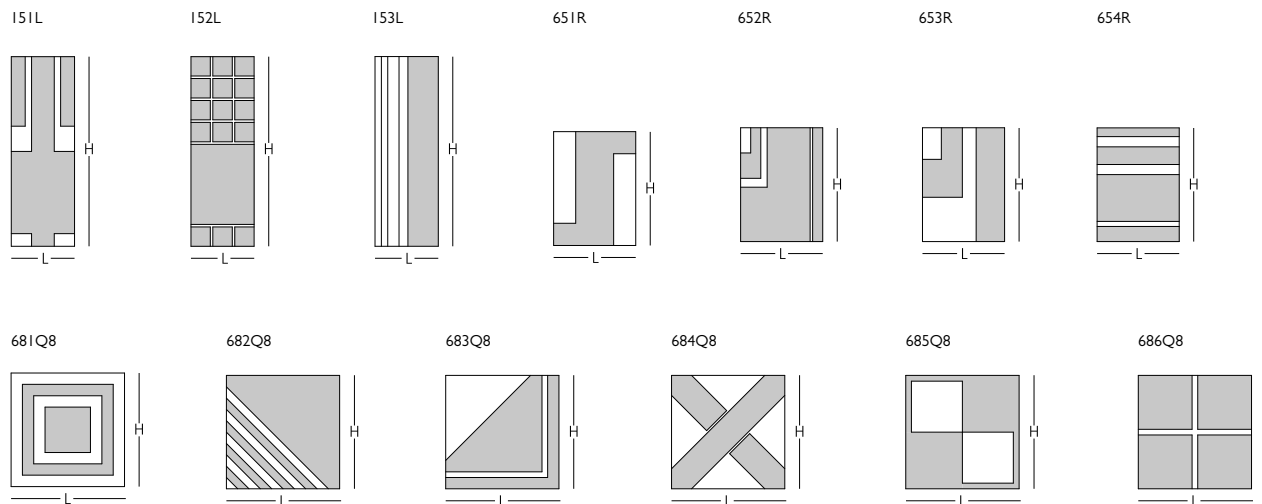

# Andromeda (1974)

DESIGN NANDA VIGO

151L/152L/153L/651R/652R/653R/654R/681Q8/682Q8/683Q8/684Q8/685Q8/686Q8/691C6/691C8/691C9  
/692C6/692C8/692C9/693C6/693C8/693C9/694C6/694C8/694C9/695C6/695C8/695C9

	L Larghezza Width	P Profondità Depth	H Altezza Height
151L	cm 50	cm 5	cm 150
152L	cm 50	cm 5	cm 150
153L	cm 50	cm 5	cm 150
651R	cm 65	cm 5	cm 90
652R	cm 65	cm 5	cm 90
653R	cm 65	cm 5	cm 90
654R	cm 65	cm 5	cm 90
681Q8	cm 80	cm 5	cm 80
682Q8	cm 80	cm 5	cm 80
683Q8	cm 80	cm 5	cm 80
684Q8	cm 80	cm 5	cm 80
685Q8	cm 80	cm 5	cm 80
686Q8	cm 80	cm 5	cm 80

692C6-C8-C9

693C6-C8-C9

694C6-C8-C9

695C6-C8-C9

	L Larghezza Width	P Profondità Depth	H Altezza Height
--	-------------------------	--------------------------	------------------------

691C6	Ø 60	cm 5	-
691C8	Ø 80	cm 5	-
691C9	Ø 90	cm 5	-
692C6	Ø 60	cm 5	-
692C8	Ø 80	cm 5	-
692C9	Ø 90	cm 5	-
693C6	Ø 60	cm 5	-
693C8	Ø 80	cm 5	-
693C9	Ø 90	cm 5	-
694C6	Ø 60	cm 5	-
694C8	Ø 80	cm 5	-
694C9	Ø 90	cm 5	-
695C6	Ø 60	cm 5	-
695C8	Ø 80	cm 5	-
695C9	Ø 90	cm 5	-