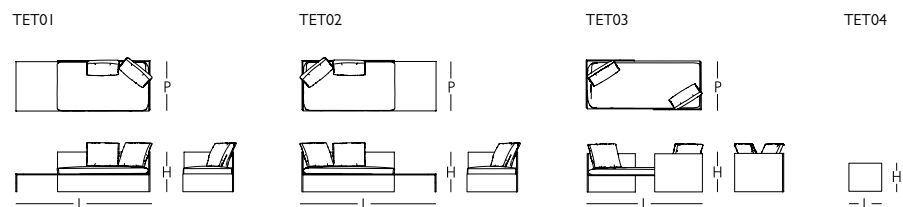

Tête-à-tête

DESIGN PIERO LISSONI

TET01/02/03/04

	L Larghezza Width	P Profondità Depth	H Altezza Height
TET01	cm 200	cm 77	cm 63
TET02	cm 200	cm 77	cm 63
TET03	cm 180	cm 77	cm 63
TET04	cm 50	-	cm 50