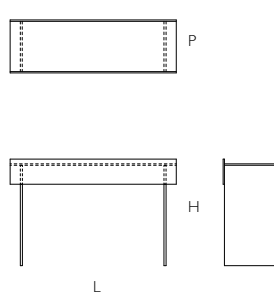

Simoon

DESIGN PATRICIA URQUIOLA

SIM01/02/03

SIM01

SIM02

SIM03

SIM04

SIM05

SIM06/07

SIM08

SIM09

	L Larghezza Width	P Profondità Depth	H Altezza Height
SIM01	cm 120	cm 83	cm 42
SIM02	cm 90	cm 92	cm 42
SIM03	cm 50	cm 52	cm 59
SIM04	cm 250	cm 110	cm 74
SIM05	cm Ø140	-	cm 74
SIM06	cm 140	cm 140	cm 74
SIM07	cm 160	cm 160	cm 74
SIM08	cm 119	cm 51	cm 88
SIM09	cm 130	cm 41	cm 83