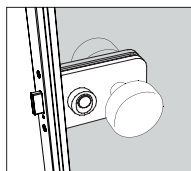

Maniglia con cilindro /
Handle with cylinder lock

codice
code
LSCYA

Maniglia con nottolino A /
Handle with revolving plug A

codice
code
LSCNA

Maniglia con nottolino B /
Handle with revolving plug B

codice
code
LSCNNA

codice
code
LSSBB

codice
code
LSCYB

codice
code
LSCNB

codice
code
LSCNNB

POMOLI PORTA BATTENTE / KNOBS SWING DOOR

Pomolo senza blocco /
Knob without block

codice
code
PSSB

Pomolo con cilindro /
Knob with cylinder lock