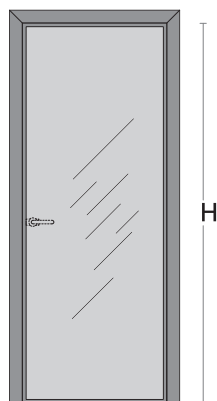

Un vetro temperato monolitico da 6 mm o stratificato da 3+3 mm è inserito tramite guarnizione in un telaio d'alluminio, fornito in cinque diverse finiture.

I vetri, disponibili in una vastissima gamma di finiture, sono certificati secondo le normative di sicurezza ANSI Z97.1 e UNI ENI 2150 (ad eccezione di 533. armato).

Sono disponibili anche pannelli in gres o in legno, con diverse finiture ed essenze.

È possibile montare tre tipi di serratura (senza blocco, con cilindro, con nottolino) e scegliere tra maniglia o pomolo che, come lo stipite, sono forniti nella stessa finitura del telaio.

Sherazade Swing Frame is a single custom made swing door with a telescopic jamb and adjustable pivot hinges, which stands out for its clean lines and attention to detail.

The monolithic 6 mm. or laminated 3+3 mm. thick tempered glass is inserted by means of a seal in the aluminum frame, which is supplied in five different finishes. The glasses are available in a wide range of finishes and they are certified according to the safety regulations ANSI Z97.1 and UNI ENI 2150 (with the exception of 533. armato).

Panels in stoneware and in wood with different finishes and essences are available too.

It is possible to assemble three kinds of lock (without block, with cylinder, with revolving plug) and choose between handle or knob and, like the jamb, they are supplied in the same finish of the frame.

codice
code
SSWF