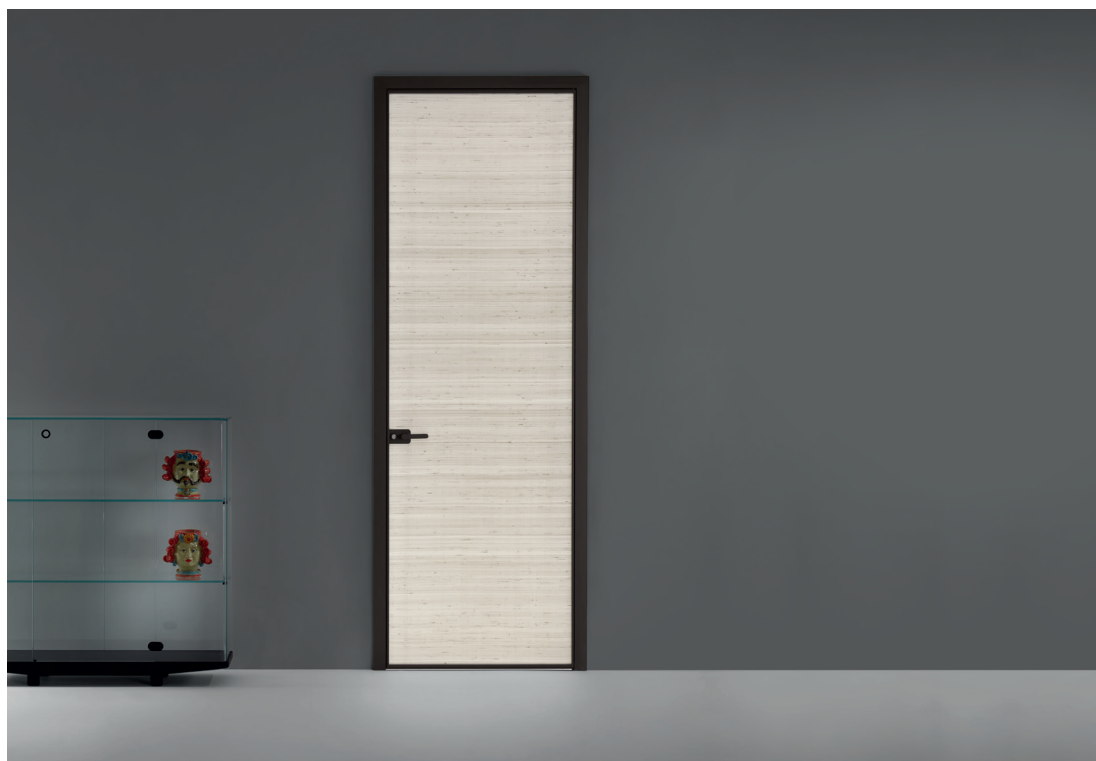

SHERAZADE

Design Piero Lissoni

SHERAZADE SWING FRAME

SHERAZADE

Design Piero Lissoni

SHERAZADE SWING FRAME

Sherazade Swing Frame è una porta singola a battente prodotta su misura, che si distingue per la grande pulizia formale e la cura dei dettagli, con stipite telescopico e cerniere a perno regolabili.

Un vetro temperato monolitico da 6 mm o stratificato da 3+3 mm è inserito tramite guarnizione in un telaio d'alluminio, fornito in cinque diverse finiture.

I vetri, disponibili in una vastissima gamma di finiture, sono certificati secondo le normative di sicurezza ANSI Z97.1 e UNI ENI 2150 (ad eccezione di 533. armato).

Sono disponibili anche pannelli in gres o in legno, con diverse finiture ed essenze.

È possibile montare tre tipi di serratura (senza blocco, con cilindro, con nottolino) e scegliere tra maniglia o pomolo che, come lo stipite, sono forniti nella stessa finitura del telaio.

Sherazade Swing Frame is a single custom made swing door with a telescopic jamb and adjustable pivot hinges, which stands out for its clean lines and attention to detail.

The monolithic 6 mm. or laminated 3+3 mm. thick tempered glass is inserted by means of a seal in the aluminum frame, which is supplied in five different finishes. The glasses are available in a wide range of finishes and they are certified according to the safety regulations ANSI Z97.1 and UNI ENI 2150 (with the exception of 533. armato).