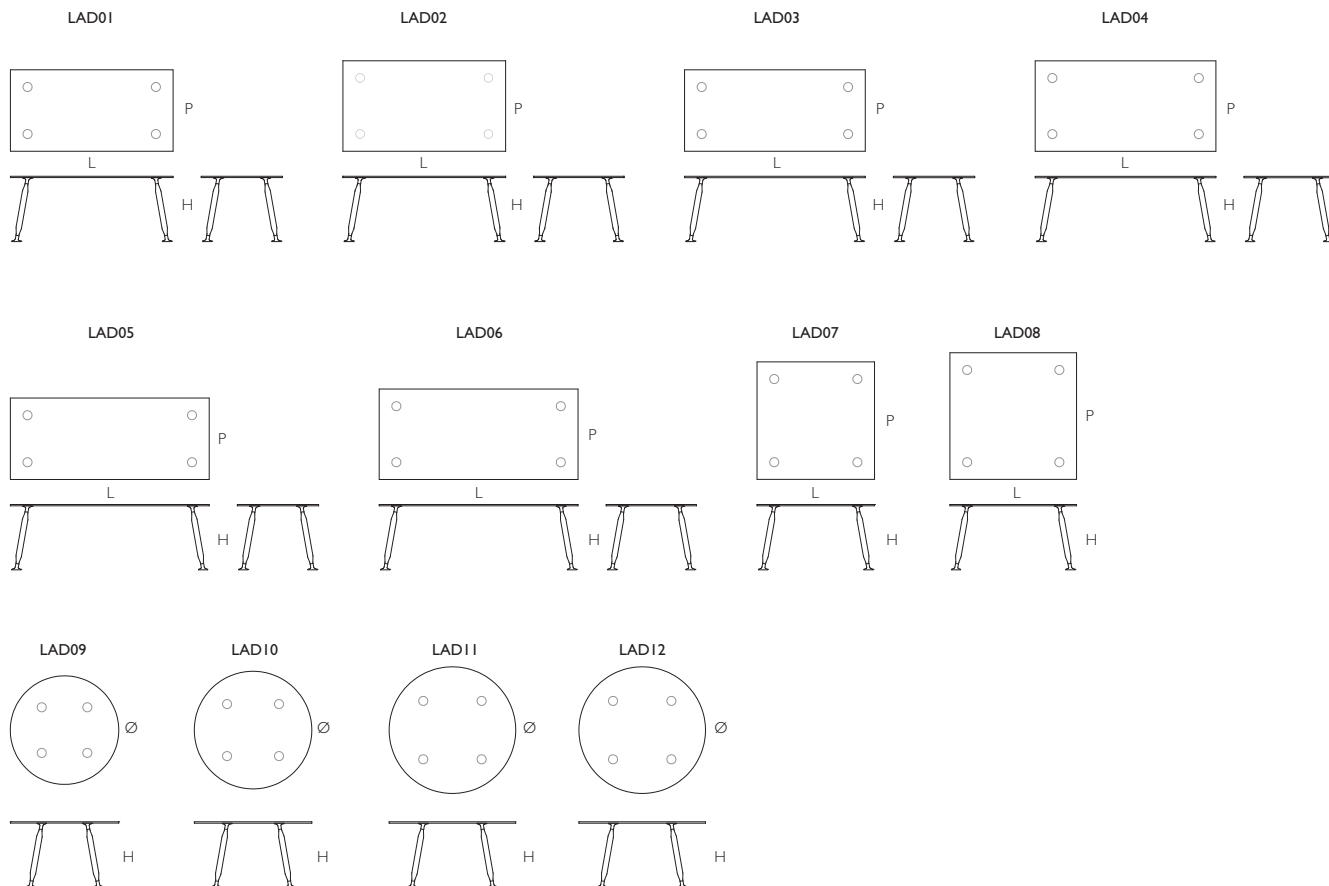

Lady Hio

DESIGN PHILIPPE STARCK with SERGIO SCHITO

LAD01/02/03/04/05/06/07/08/09/10/11/12

	L Larghezza Width	P Profondità Depth	H Altezza Height
LAD01	cm 180	cm 90	cm 73
LAD02	cm 180	cm 100	cm 73
LAD03	cm 200	cm 90	cm 73
LAD04	cm 200	cm 100	cm 73
LAD05	cm 220	cm 90	cm 73
LAD06	cm 220	cm 100	cm 73
LAD07	cm 130	cm 130	cm 73
LAD08	cm 140	cm 140	cm 73
LAD09	∅ 120	-	cm 73
LAD10	∅ 130	-	cm 73
LAD11	∅ 140	-	cm 73
LAD12	∅ 150	-	cm 73