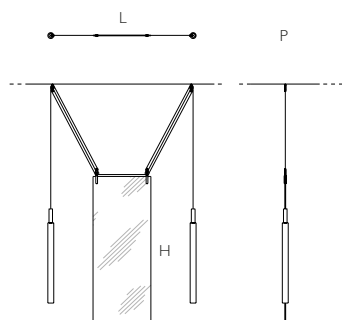

# Palanco

DESIGN RONAN & ERWAN BOUROULLEC

PAL01/02/03

PAL01

PAL02

PAL03

**L**  
Larghezza  
Width

**P**  
Profondità  
Depth

**H**  
Altezza  
Height

PAL01	cm 50	cm 5	cm 125
PAL02	cm 63	cm 5	cm 100
PAL03	cm 125	cm 5	cm 50