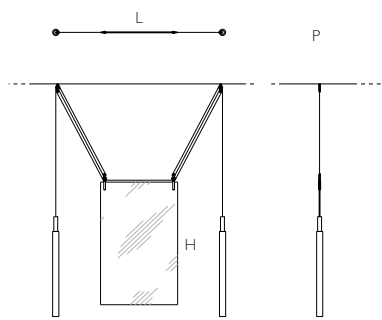

# Palanco

DESIGN RONAN & ERWAN BOUROULLEC

PAL01/02/03

PAL01

PAL02

PAL03

**L**  
Larghezza  
Width

**P**  
Profondità  
Depth

**H**  
Altezza  
Height

PAL01	cm 50	cm 5	cm 125
PAL02	cm 63	cm 5	cm 100
PAL03	cm 125	cm 5	cm 50