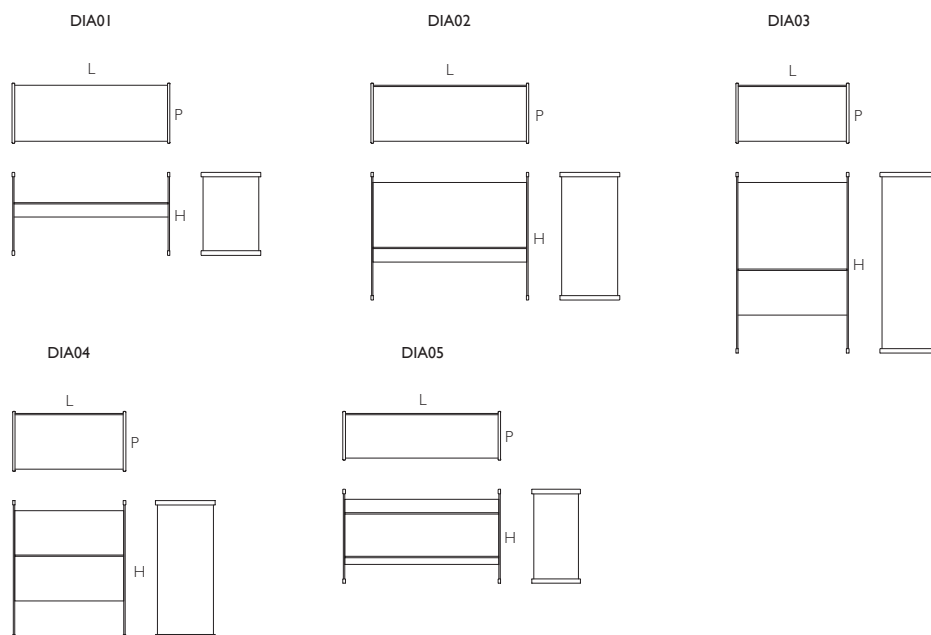

Diapositive

DESIGN RONAN & ERWAN BOURULLEC

DIA01/02/03/04/05

	L Larghezza Width	P Profondità Depth	H Altezza Height
DIA01	cm 141	cm 53	cm 74 Panca / Bench
DIA02	cm 141	cm 53	cm 114 Divanetto / Sofa
DIA03	cm 101	cm 53	cm 161 Scrivania Alto / High Desk
DIA04	cm 101	cm 53	cm 124 Scrivania Basso / Low Desk
DIA05	cm 141	cm 44	cm 84 Libreria / Bookcase